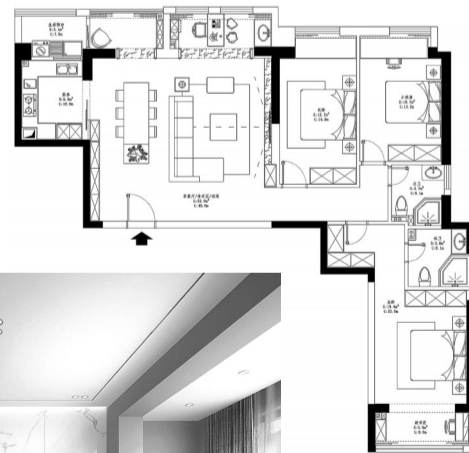

巧设计打造多元化生活空间

晋江经济报《爱家》周刊年度合作品牌

品牌热线: 13505065057

华浔品味装饰 晋江总部
HUA XUN TASTE DECORATION
品味空间·生活无限
地址:晋江市市标旁德辉华庭二楼202号
电话:0595-85617268 85617368

居然之家 Easyhome 晋江店
居然之家晋江店一站式
高端建材家居旗舰MALL
地址:晋江市长兴路601号乔丹中心
电话:0595-82092222

买好建材家具 8万m²
晋江喜盈门
地址| 和平中路(晋江机场旁) 热线| 8322 3888

虚位以待
招商热线:13505065057