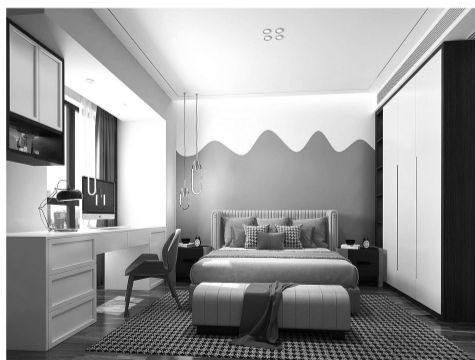

巧设计打造多元化生活空间

晋江经济报《爱家》周刊年度合作品牌

品牌热线: 13505065057

华浔品味装饰 晋江总部
HUA XUN TASTE DECORATION
品味空间·生活无限
地址:晋江市市标旁德辉华庭二楼202号
电话:0595-85617268 85617368

居然之家 Easyhome 晋江店
居然之家晋江店一站式
高端建材家居旗舰MALL
地址:晋江市长兴路601号乔丹中心
电话:0595-82092222

买好建材家具 8万m²
晋江喜盈门
地址| 和平中路(晋江机场旁) 热线| 8322 3888

虚位以待
招商热线:13505065057